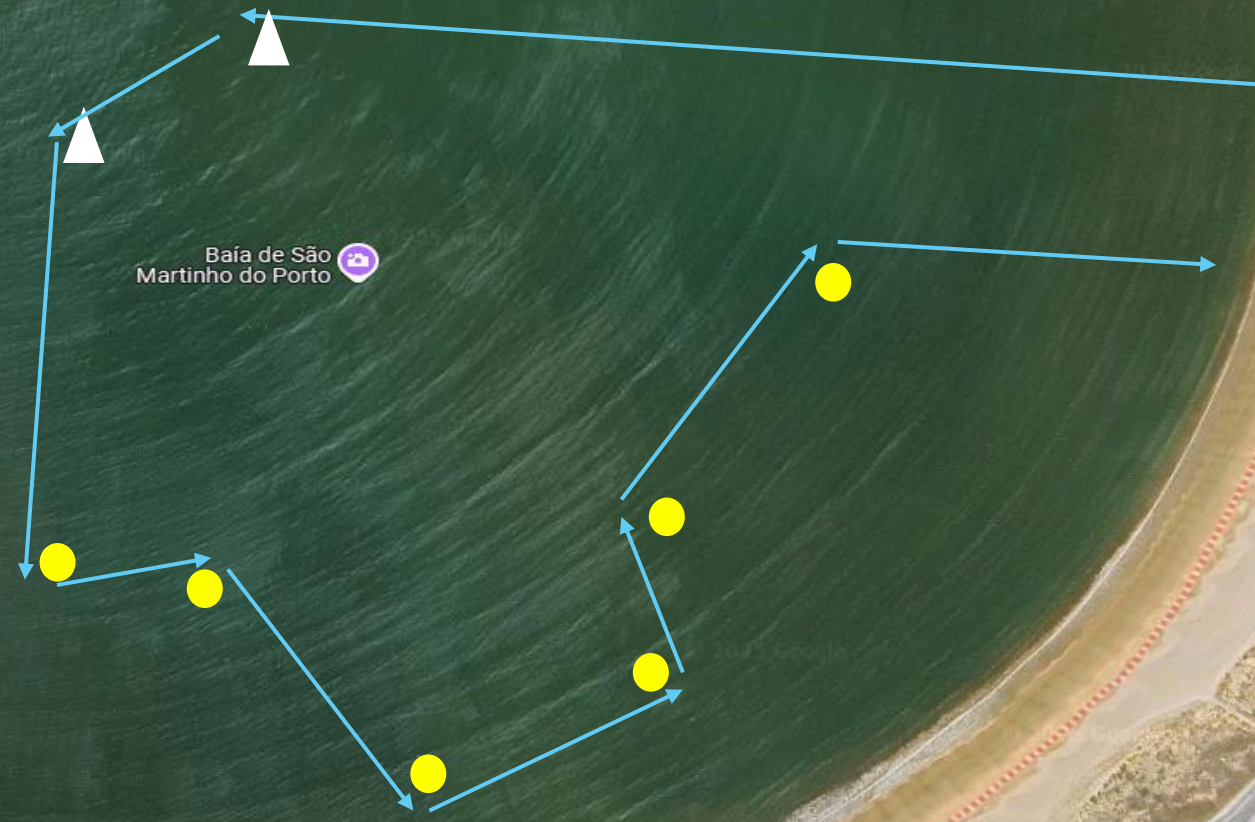

# SUB-17 / Masters 1 Volta

Start / Finish

Miradouro de São Martinho do Porto

Baía de São Martinho do Porto

Praia da Pipoca

Capela de Santa Ana (séc. XII)

Baía de São Martinho do Porto

A Pocinha

Parque de Campismo Baía Azul

## 2 VOLTAS / 2 LOOPS

Start / Finish

1ª Volta

Praia da Pipoca

Capela de Santa Ana (séc. XII)

A Pocinha

Miradouro de São Martinho do Porto

Baía de São Martinho do Porto

Baía de São Martinho do Porto

Gelatomaria São Martinho do Porto

Parque de Campismo Baía Azul